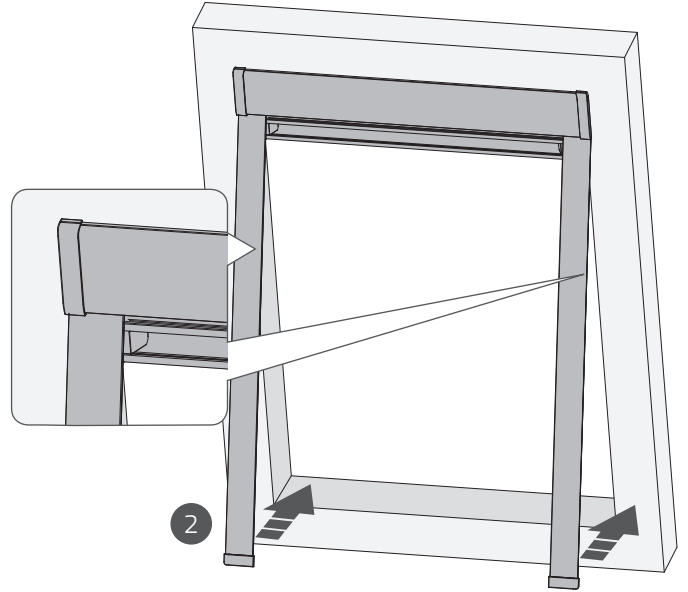

SKYLIGHT ROLLER TILTBRAKE 0° AND 12°

MN180043_20180607

1

2

3

MN180043_20180607

4

5