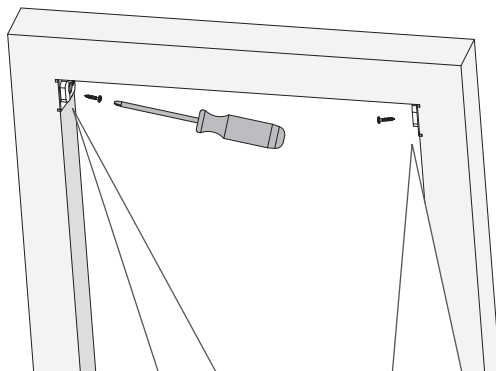

SKYLIGHT ROLLER TILTBRAKE 0° AND 12°

MN180043_20180607

1

2

3

MN180043_20180607

4

5