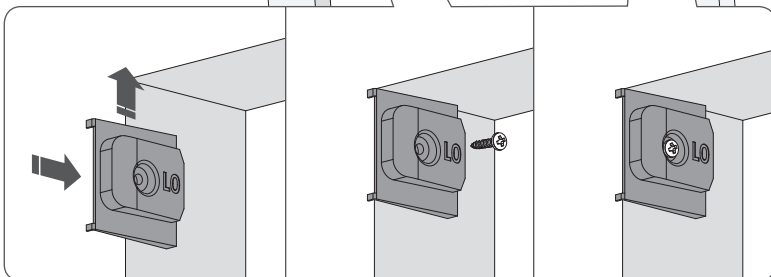

SKYLIGHT ROLLER TILTBRAKE 0° AND 12°

MN180043_20180607

1

2

3

MN180043_20180607

4

5