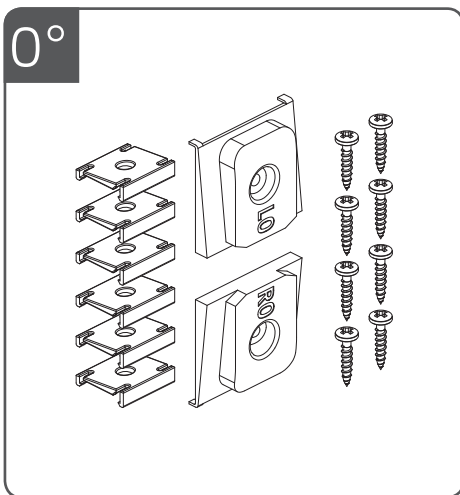

SKYLIGHT ROLLER TILTBRAKE 0° AND 12°

MN180043_20180607

1

2

3

MN180043_20180607

4

5