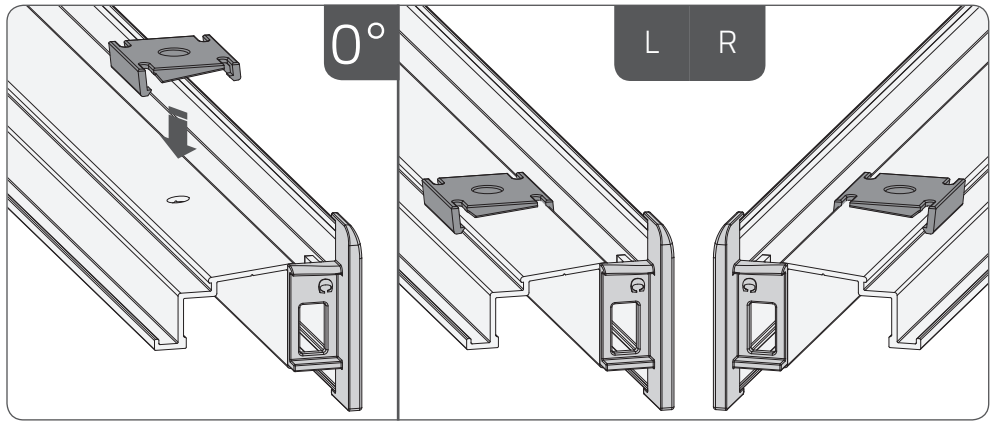

SKYLIGHT ROLLER TILTBRAKE 0° AND 12°

MN180043_20180607

1

2

3

MN180043_20180607

4

5