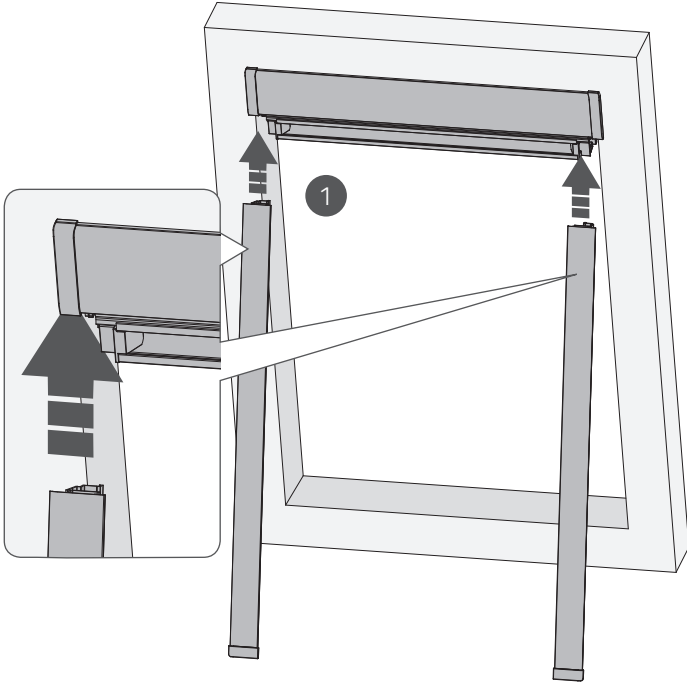

SKYLIGHT ROLLER TILTBRAKE 0° AND 12°

MN180043_20180607

1

2

3

MN180043_20180607

4

5