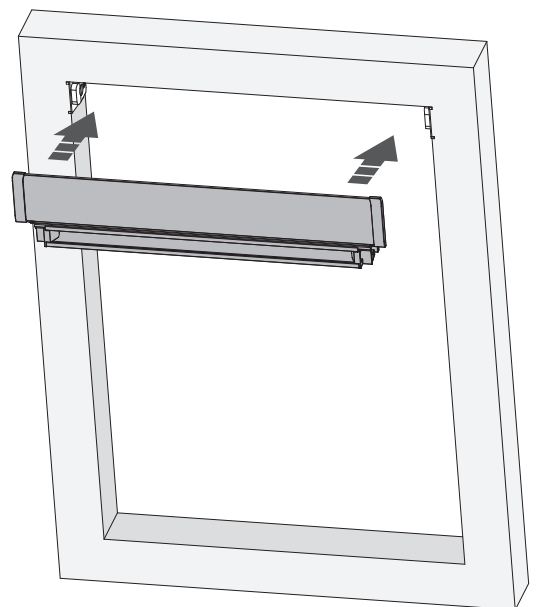

SKYLIGHT ROLLER TILTBRAKE 0° AND 12°

MN180043_20180607

1

2

3

MN180043_20180607

4

5