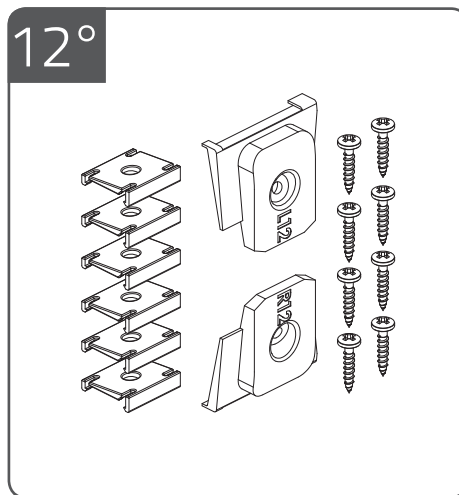

SKYLIGHT ROLLER TILTBRAKE 0° AND 12°

MN180043_20180607

1

2

3

MN180043_20180607

4

5