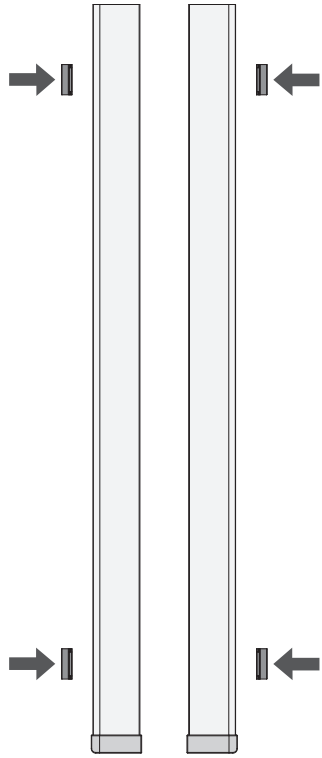

SKYLIGHT ROLLER TILTBRAKE 0° AND 12°

MN180043_20180607

1

2

3

MN180043_20180607

4

5