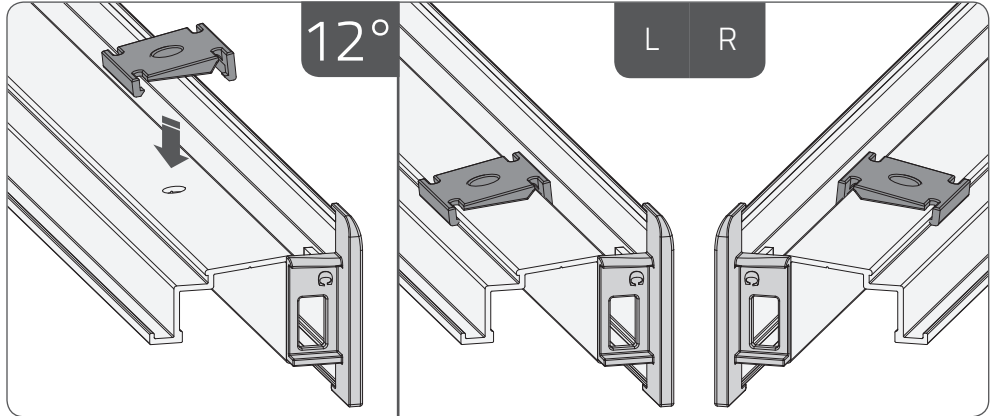

SKYLIGHT ROLLER TILTBRAKE 0° AND 12°

MN180043_20180607

1

2

3

MN180043_20180607

4

5