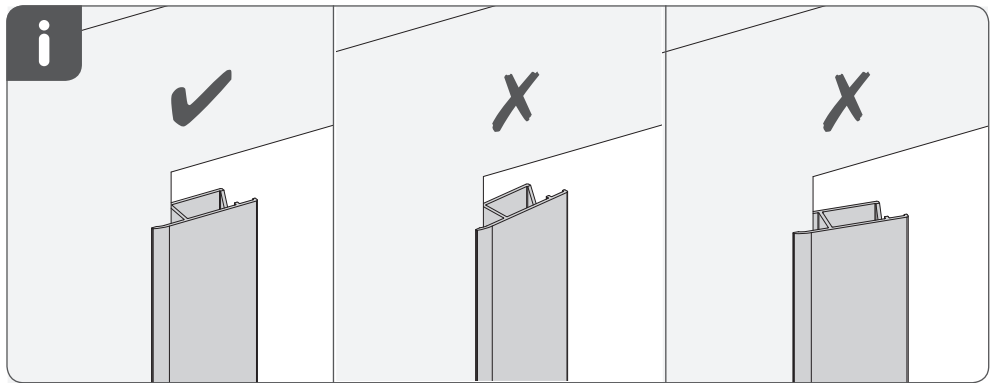

SKYLIGHT ROLLER TILTBRAKE 0° AND 12°

MN180043_20180607

1

2

3

MN180043_20180607

4

5