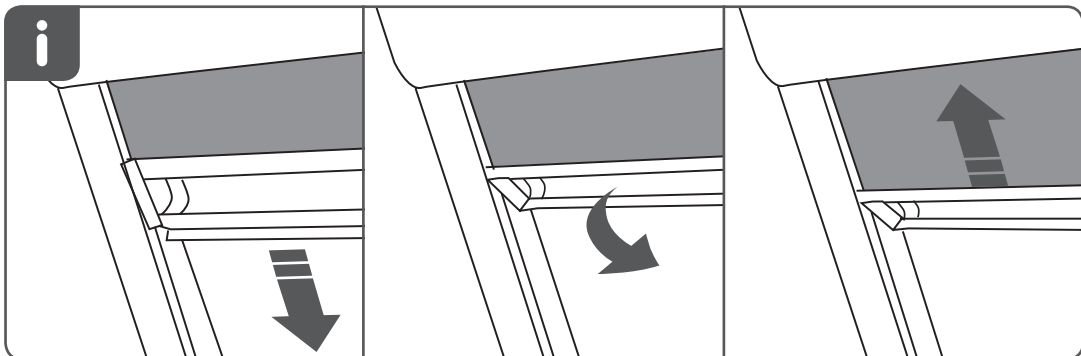

4

5

6

MN180043_20180607