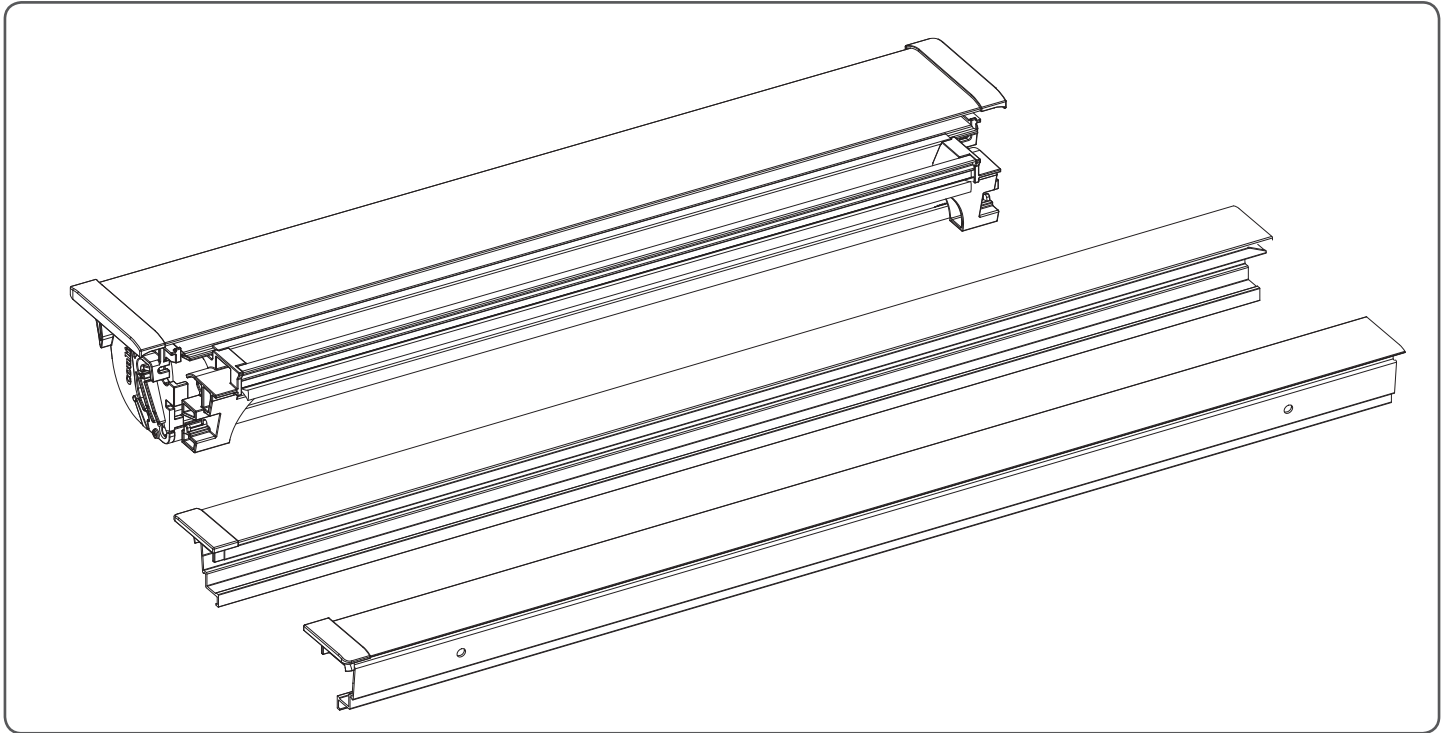

SKYLIGHT ROLLER TILTBRAKE 0° AND 12°

MN180043_20180607

1

2

3

MN180043_20180607

4

5