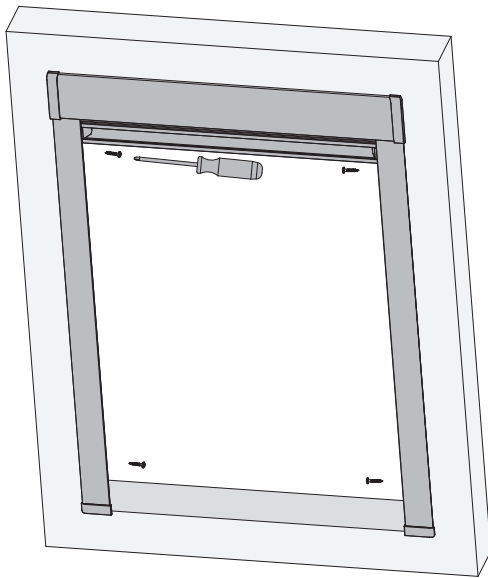

SKYLIGHT ROLLER TILTBRAKE 0° AND 12°

MN180043_20180607

1

2

3

MN180043_20180607

4

5